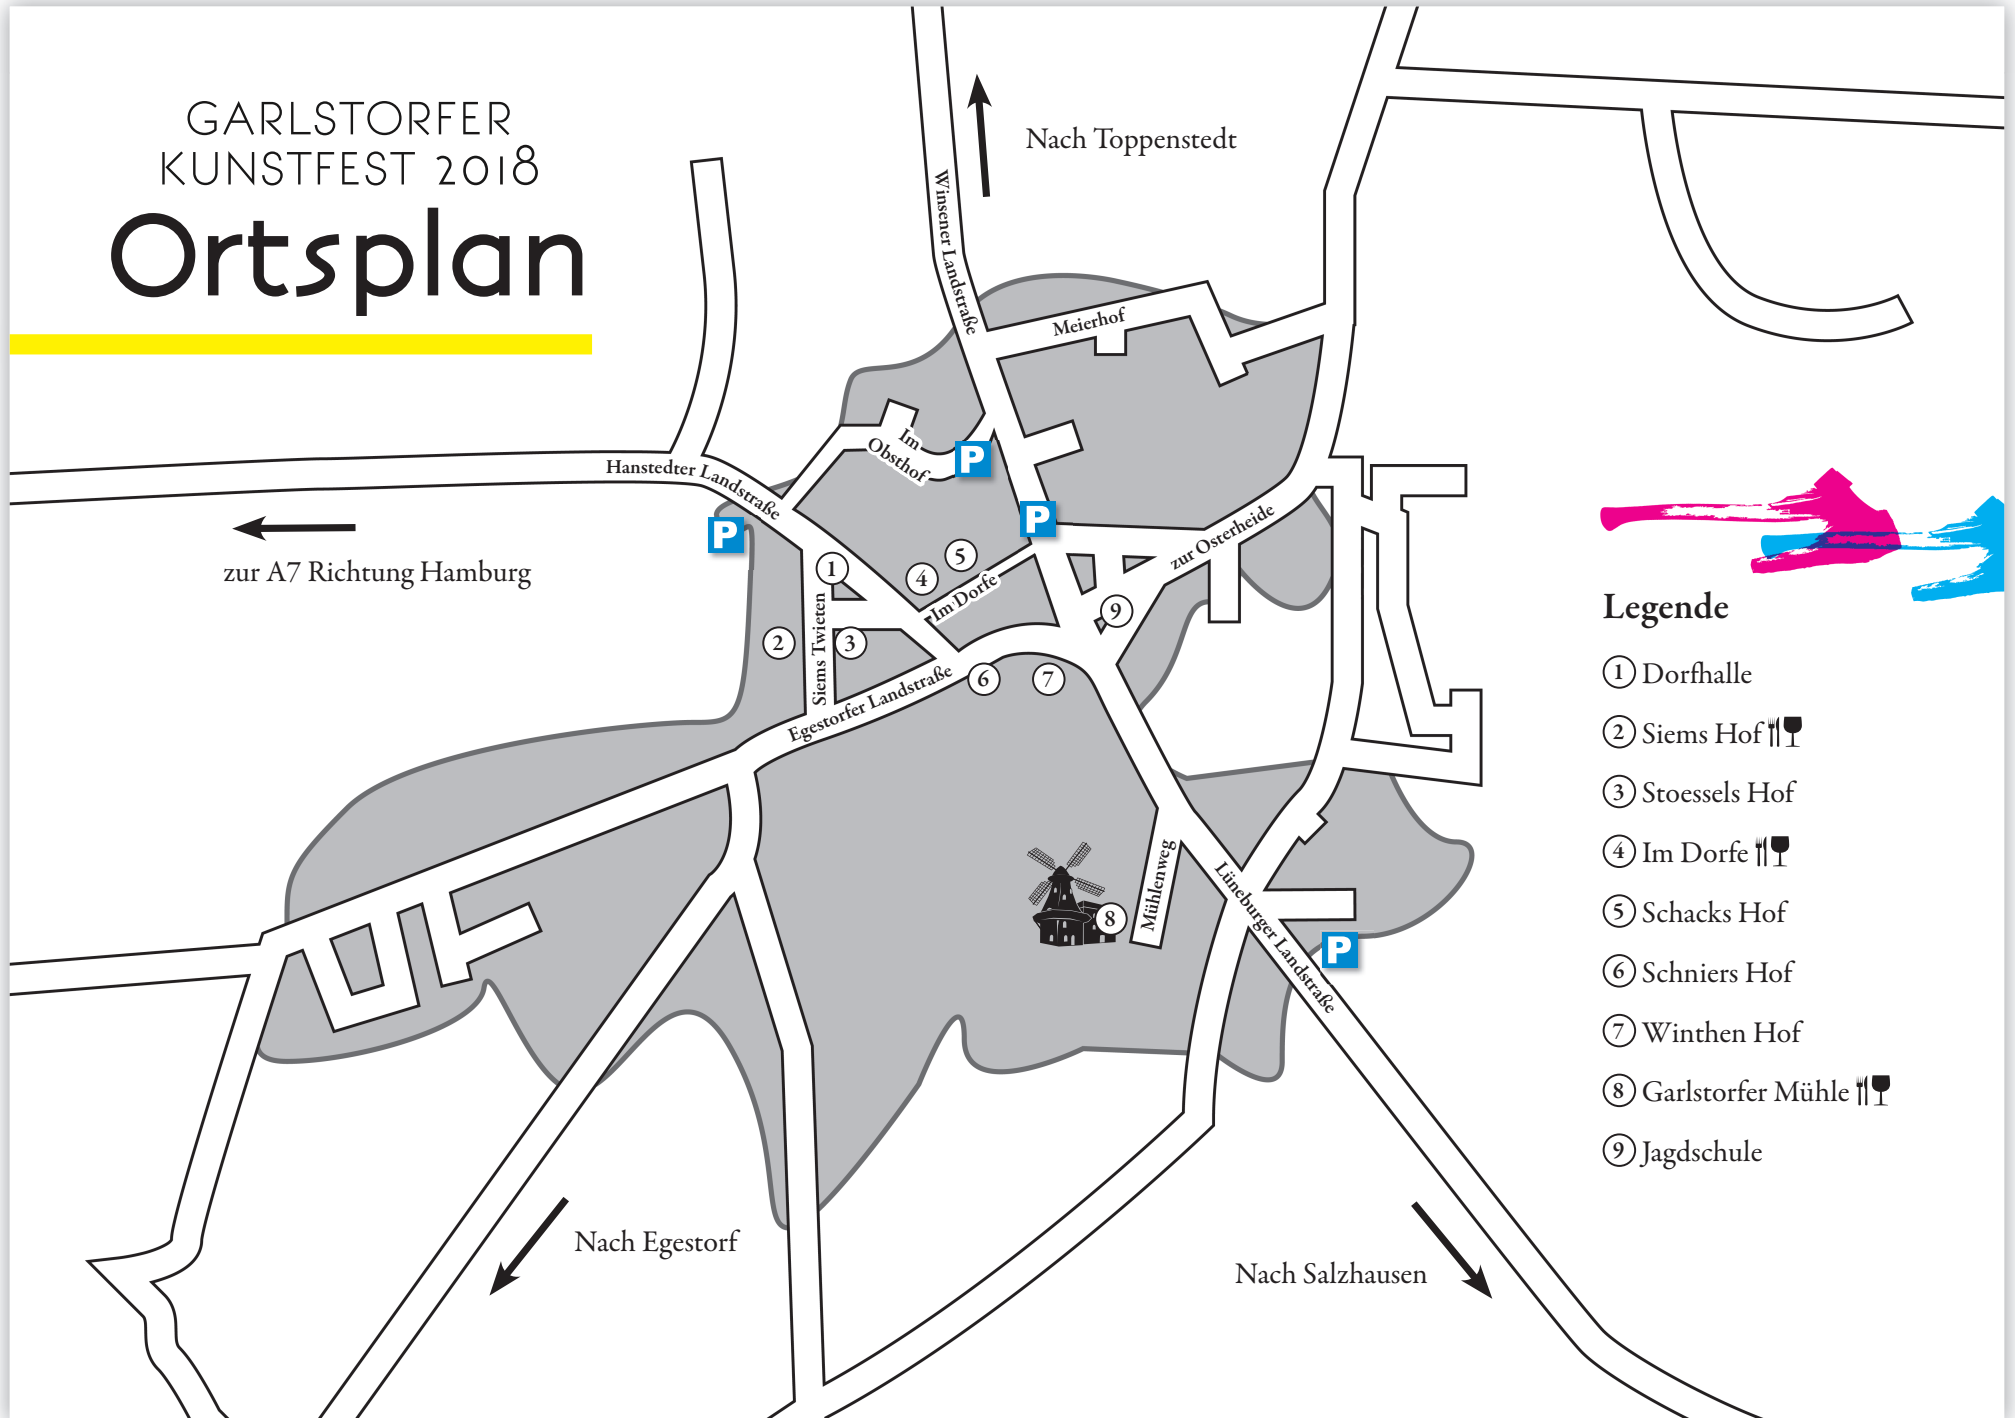

GARLSTORFER KUNSTFEST 2018 Ortsplan

Legende

- ① Dorfhalle
- ② Siems Hof 🍴🍷
- ③ Stoessels Hof
- ④ Im Dorfe 🍴🍷
- ⑤ Schacks Hof
- ⑥ Schniers Hof
- ⑦ Winthen Hof
- ⑧ Garlstorfer Mühle 🍴🍷
- ⑨ Jagdschule